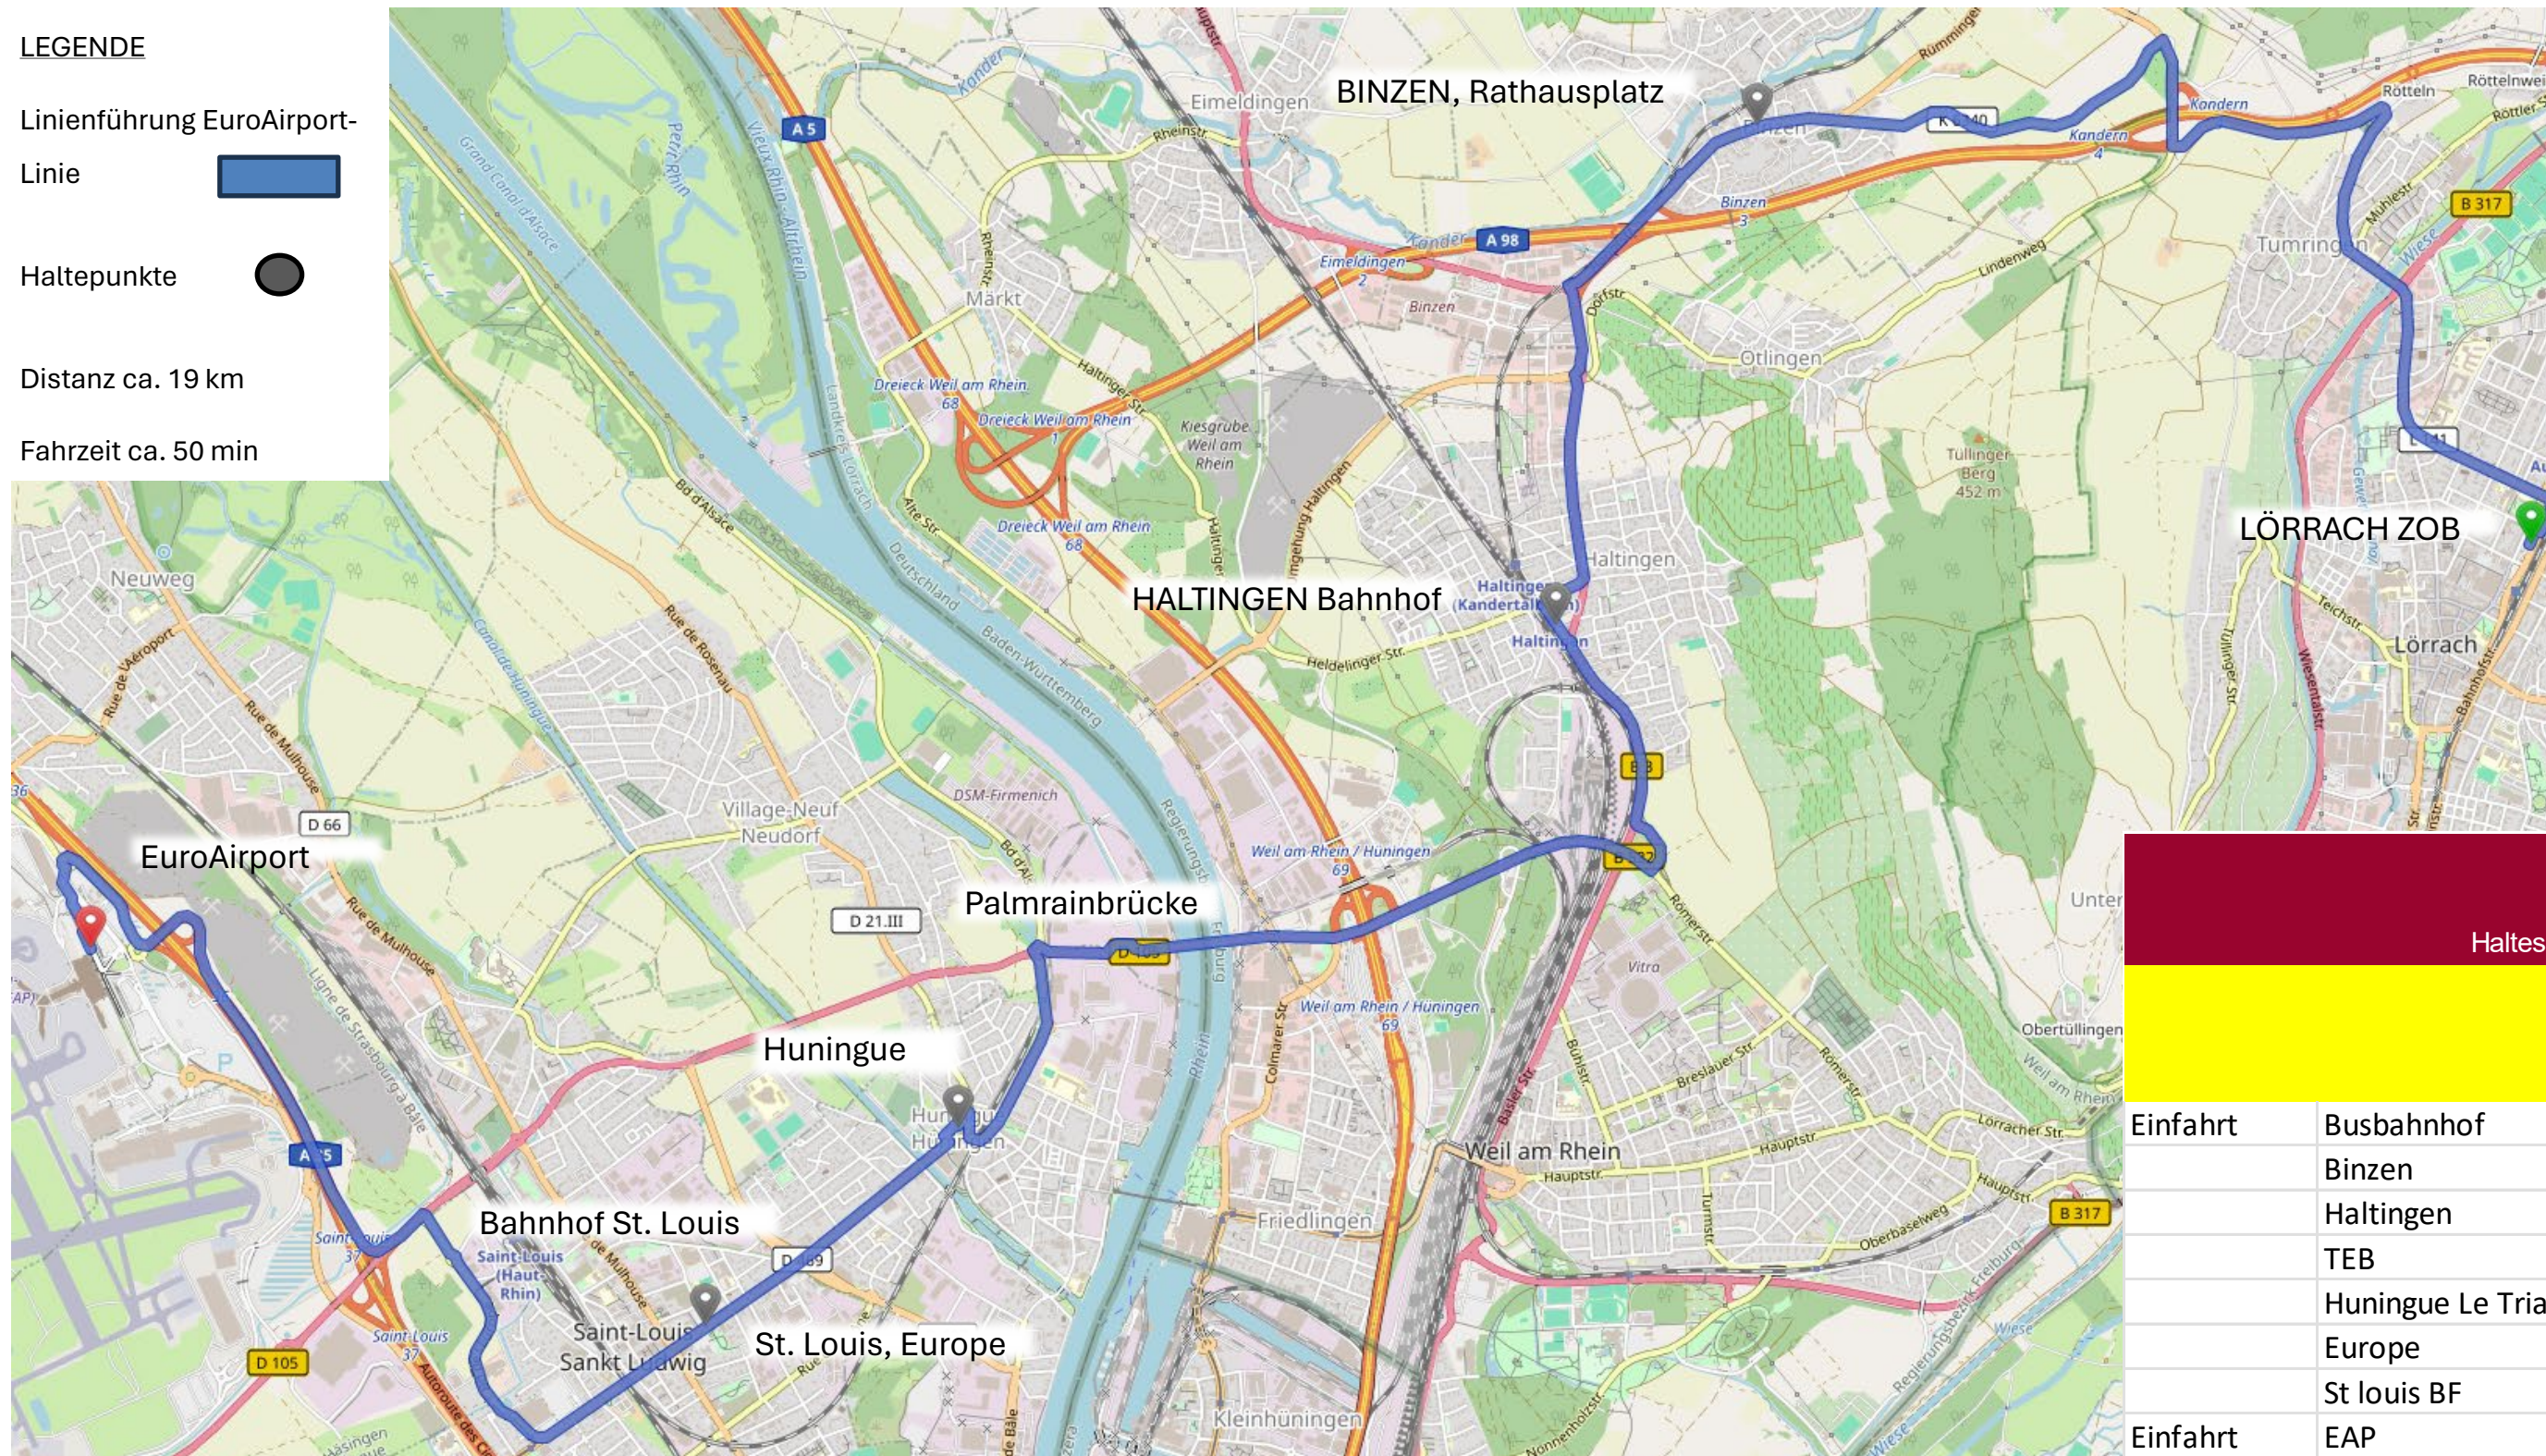

Vergabeverfahren Grenzüberschreitende Buslinie Lörrach - EuroAirport

ANLAGEN C01 – C02

EU-Vergabe Nr. 2023/S 248-786889

C01_geplante Linienführung

LEGENDE

Linienführung EuroAirport-
 Linie

Haltepunkte

Distanz ca. 19 km

Fahrzeit ca. 50 min

	Haltestelle		Entfernung	
		[km]	[km]	
Einfahrt	Busbahnhof	0	-	
	Binzen	5,6	5,6	
	Haltingen	8	2,4	
	TEB	11,5	3,5	
	Huningue Le Triangle	13	1,5	
Einfahrt	Europe	14,2	1,2	
	St louis BF	16,4	2,2	
	EAP	19	2,6	